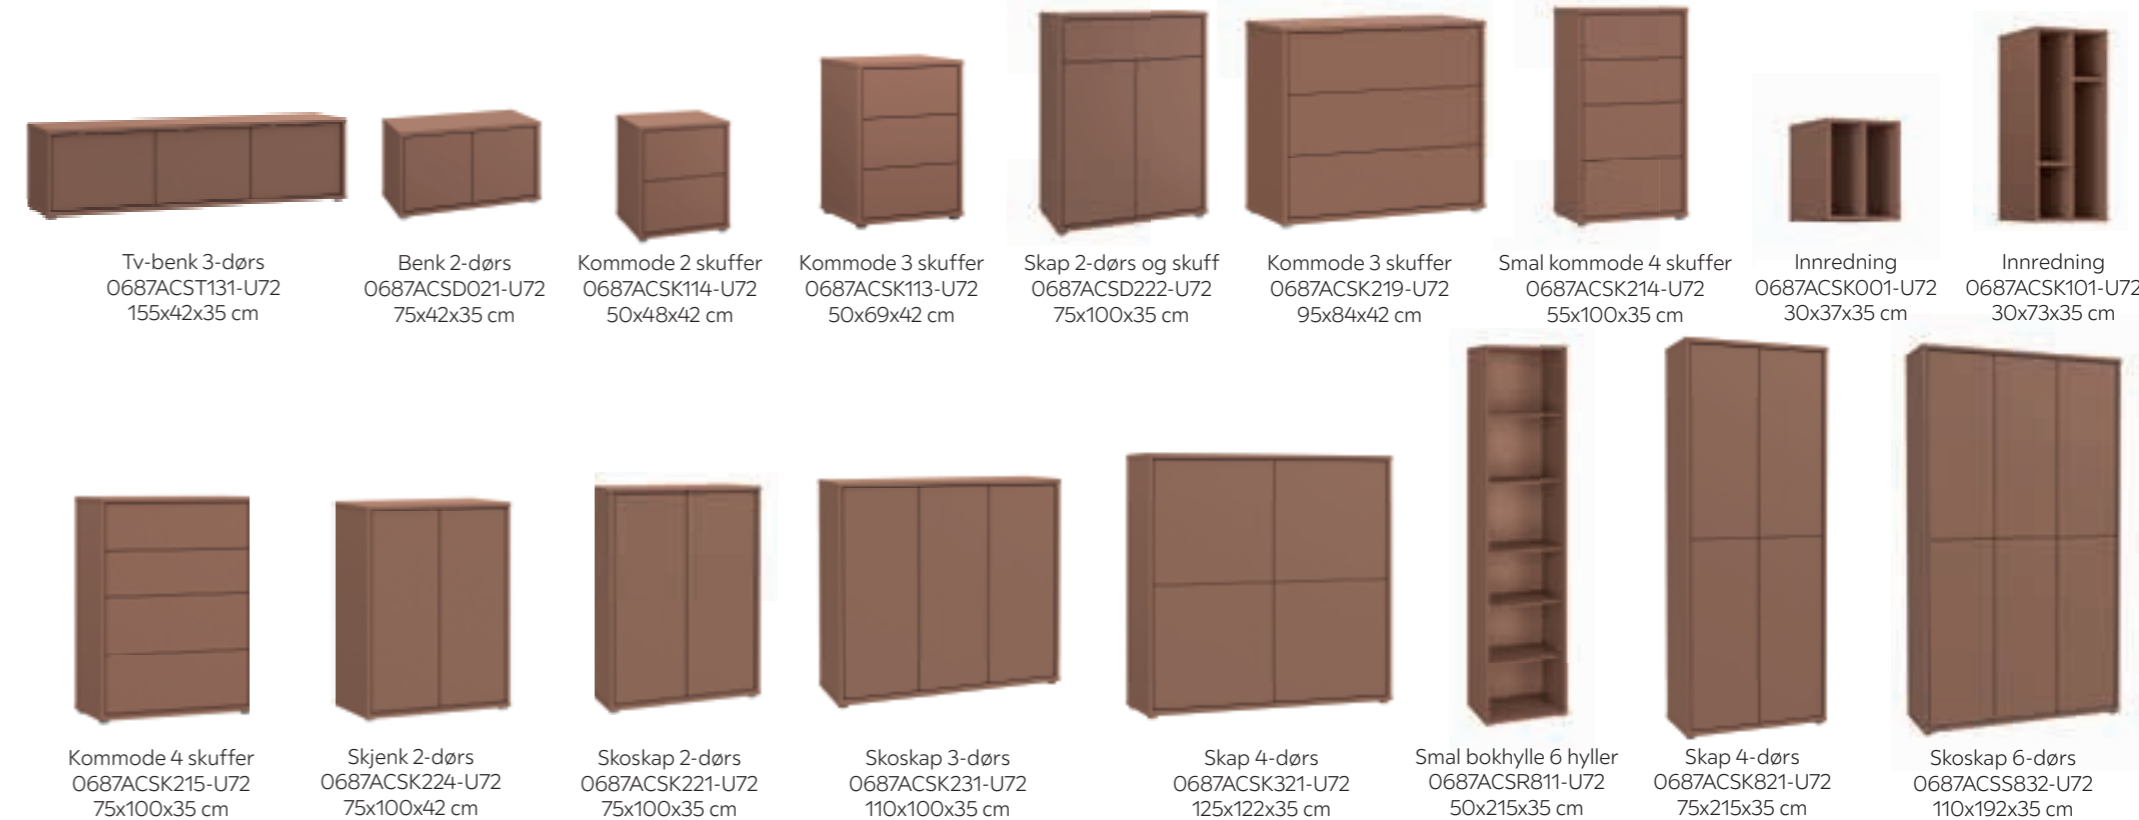

Den rustikke nyansen av brent tegl bringer en solrik stemning av en rolig, sen ettermiddag i en italiensk småby inn i hjemmet. **Terracotta** passer perfekt i oppholdsrom som stue eller dagligstue – og overalt hvor du ønsker et mer uttrykksfullt fargeinnslag.